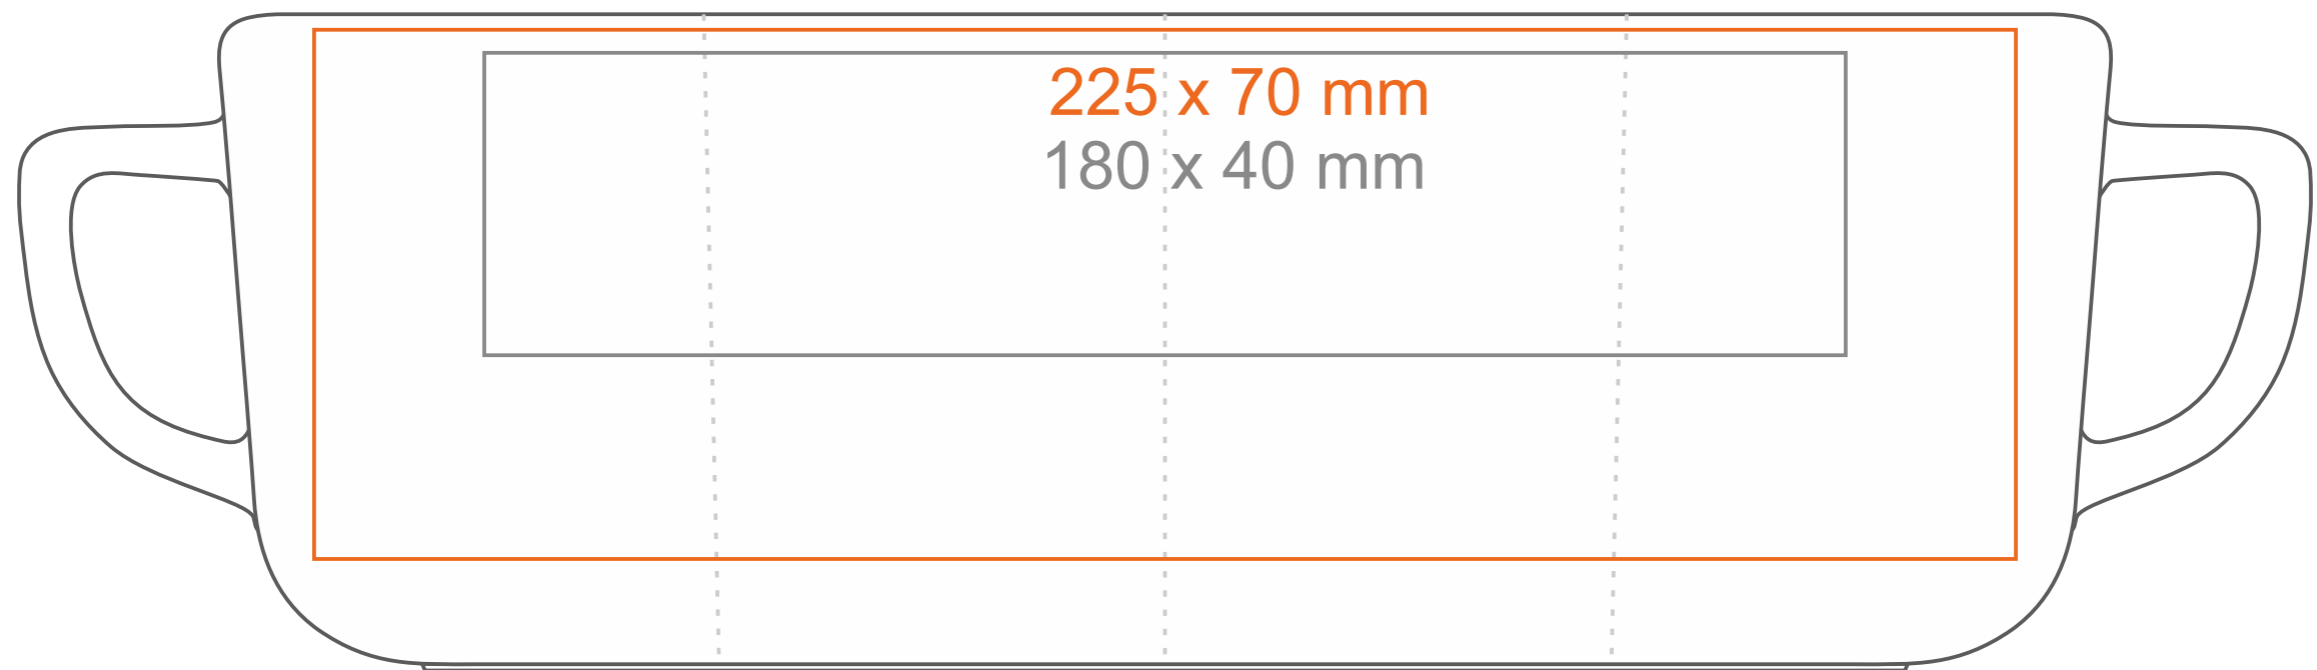

M_493 Rico Supreme

250 ml / h: 85 mm / Ø 80 mm

Henkeldruck
Druck auf der Innerseite
Bodendruck innen
Bodendruck außen

- 40 x 10 mm
- 60 x 15 mm
- Ø 40 mm
- Ø 30 mm

*Für Projekte mit Transferdruckverfahren außerhalb unserer Standarddruckfläche bitte unser Beratungsteam kontaktieren.

[Wie sollten die Projekte für den Druck vorbereitet werden](#)

Bedeutung

— Transferdruck
— Sensitive Touch
— Direktdruck