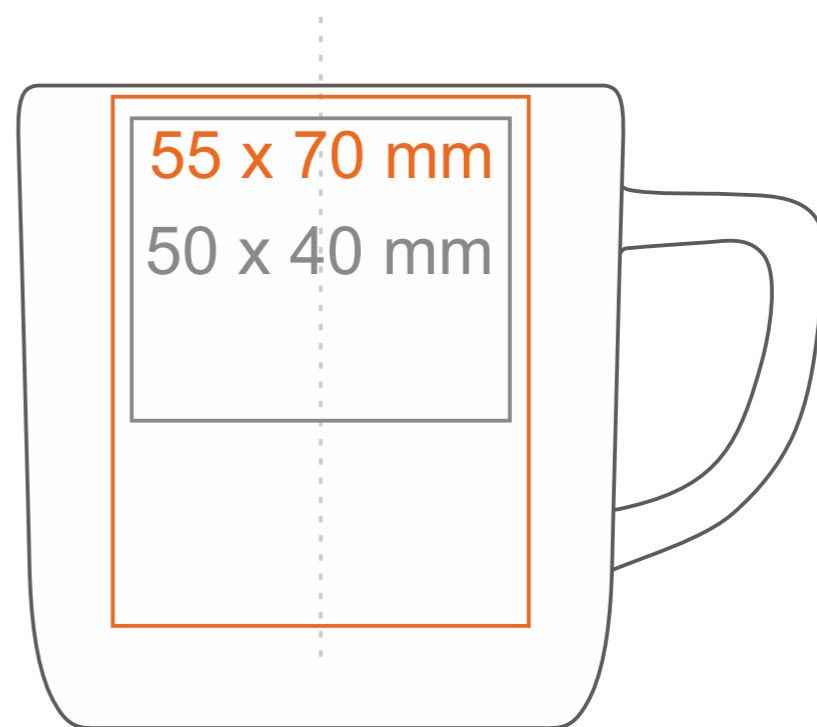

M_493 Rico Supreme

250 ml / h: 85 mm / Ø 80 mm

Henkeldruck
Druck auf der Innerseite
Bodendruck innen
Bodendruck außen

- 40 x 10 mm
- 60 x 15 mm
- Ø 40 mm
- Ø 30 mm

*Für Projekte mit Transferdruckverfahren außerhalb unserer Standarddruckfläche bitte unser Beratungsteam kontaktieren.