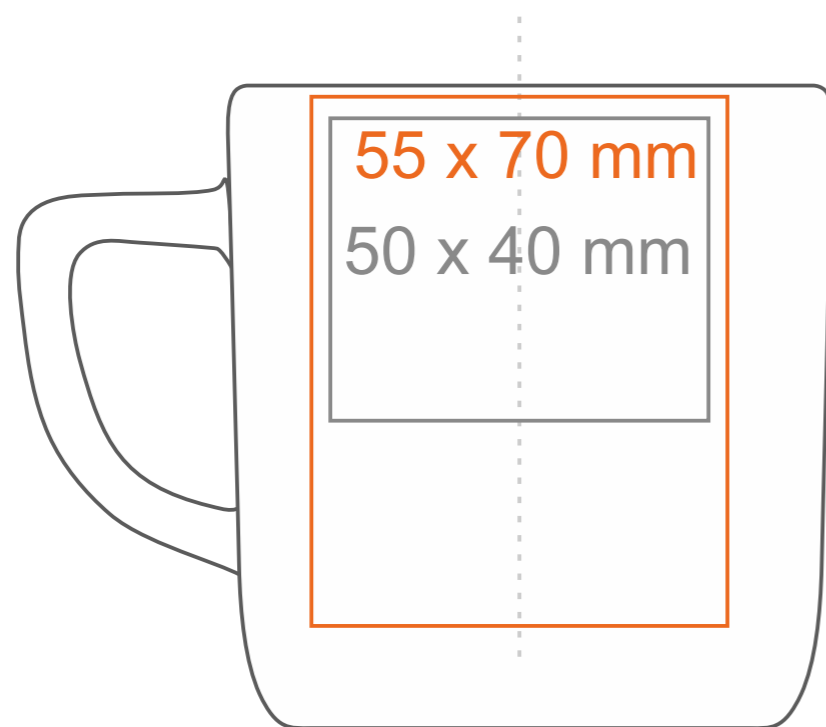

M_493 Rico Supreme

250 ml / h: 85 mm / Ø 80 mm

Henkeldruck
Druck auf der Innerseite
Bodendruck innen
Bodendruck außen

- 40 x 10 mm
- 60 x 15 mm
- Ø 40 mm
- Ø 30 mm

*Für Projekte mit Transferdruckverfahren außerhalb unserer Standarddruckfläche bitte unser Beratungsteam kontaktieren.