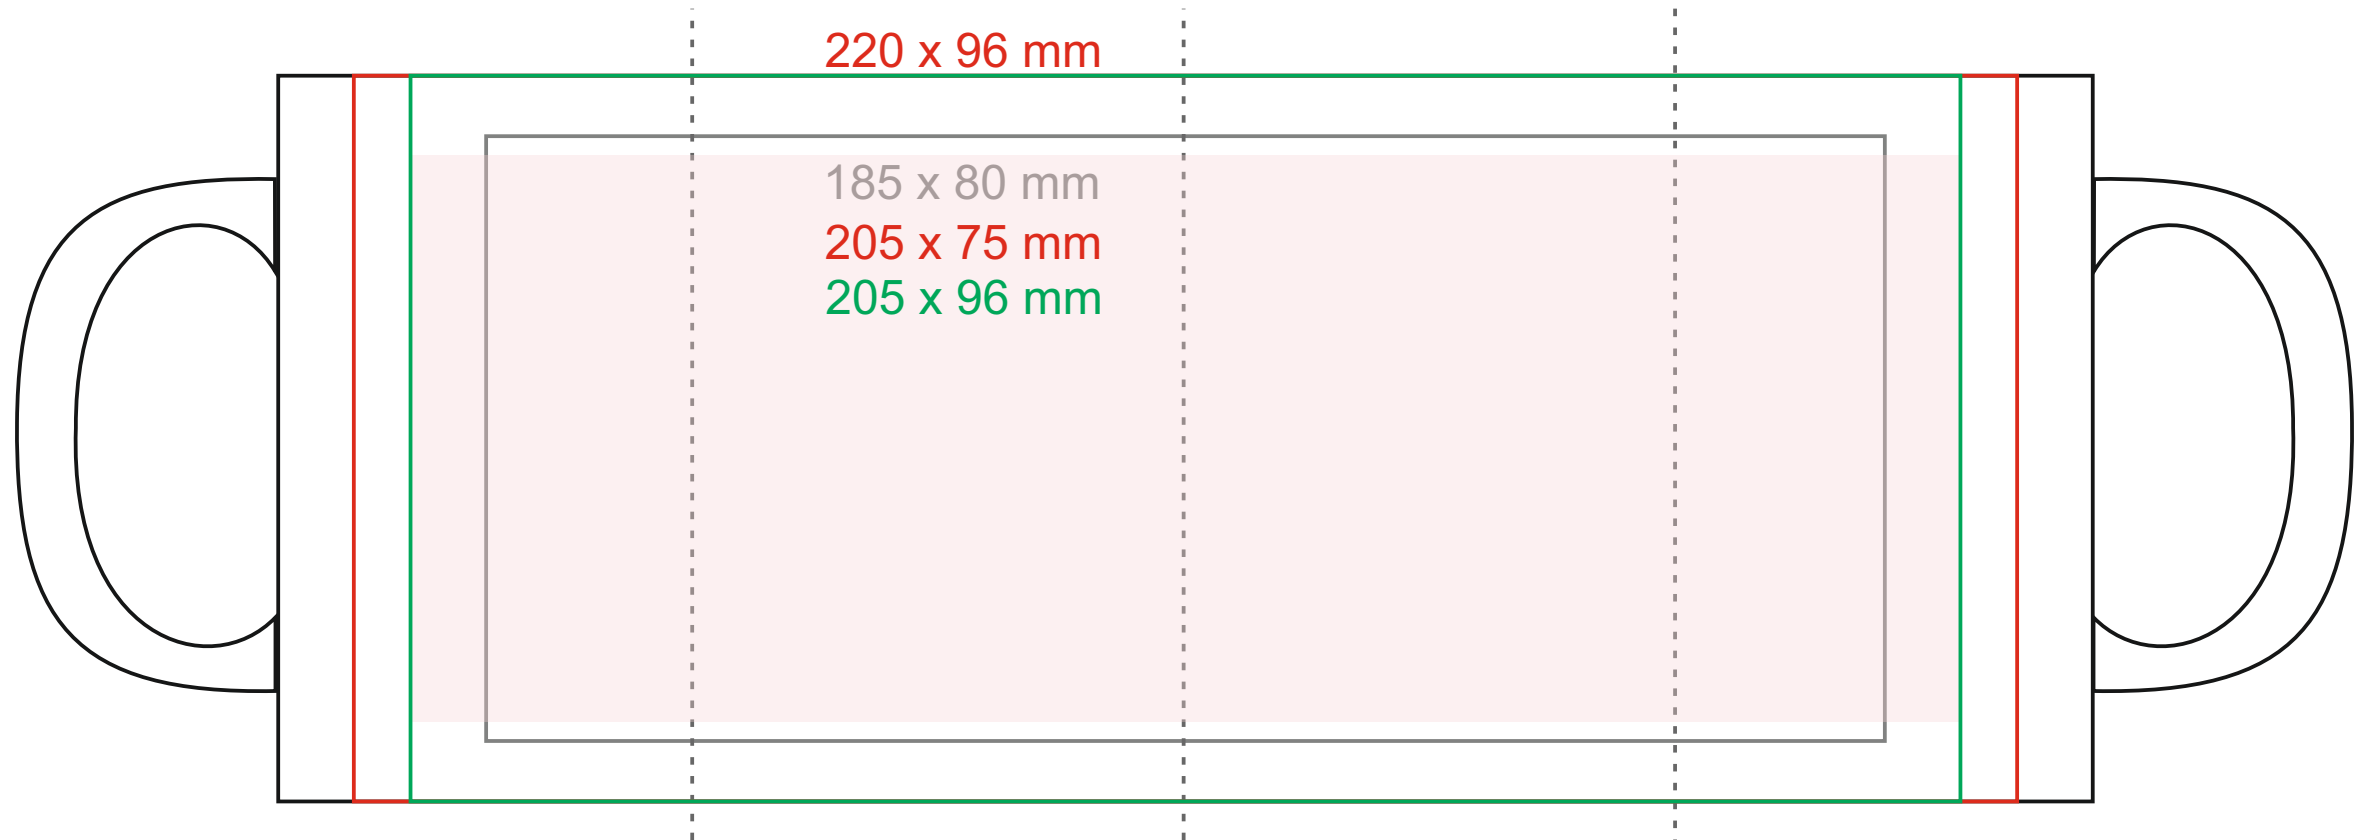

M_087 Tomek Magic matt

300 ml / h: 96 mm / Ø 80 mm

[Wie sollten die Projekte für den Druck vorbereitet werden](#)

Bedeutung

- Magic Maser
- Project with small elements (safe area printing for small elements and texts)
- Logo +
- Magic Smart