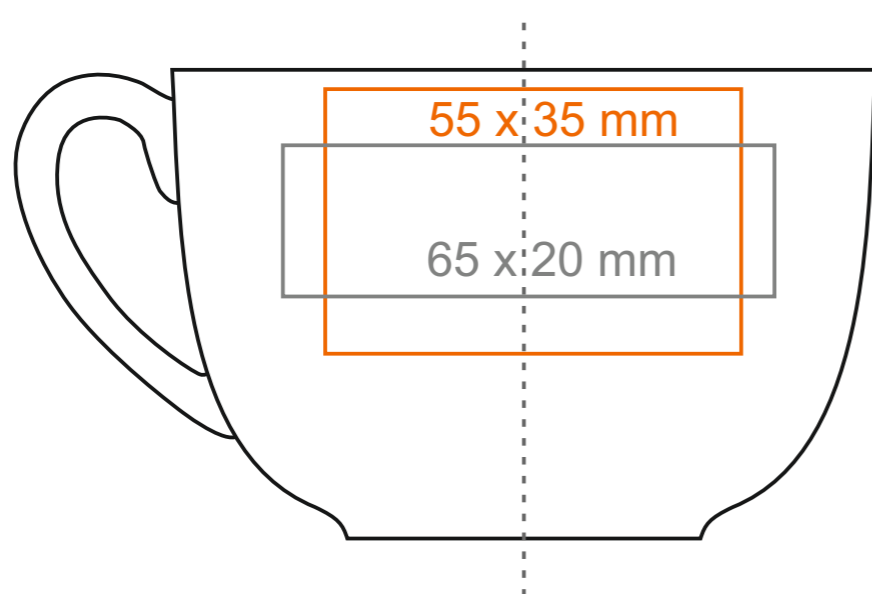

C_254 Sonata Premium

230 ml / h: 62 mm / Ø 93 mm

Tasse Ø 150 mm

Druck auf der Innerseite
Bodendruck innen
Bodendruck außen

- 50 x 10 mm
- Ø 40 mm
- Ø 35 mm

*Für Projekte mit Transferdruckverfahren außerhalb unserer Standarddruckfläche bitte unser Beratungsteam kontaktieren.