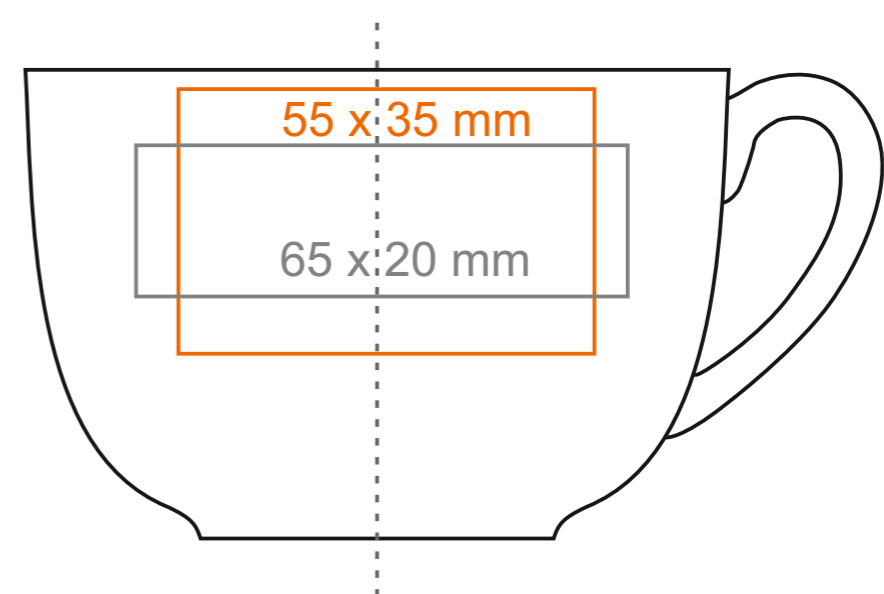

C_254 Sonata Premium

230 ml / h: 62 mm / Ø 93 mm

Tasse Ø 150 mm

Druck auf der Innerseite
Bodendruck innen
Bodendruck außen

- 50 x 10 mm
- Ø 40 mm
- Ø 35 mm

*Für Projekte mit Transferdruckverfahren außerhalb unserer Standarddruckfläche bitte unser Beratungsteam kontaktieren.