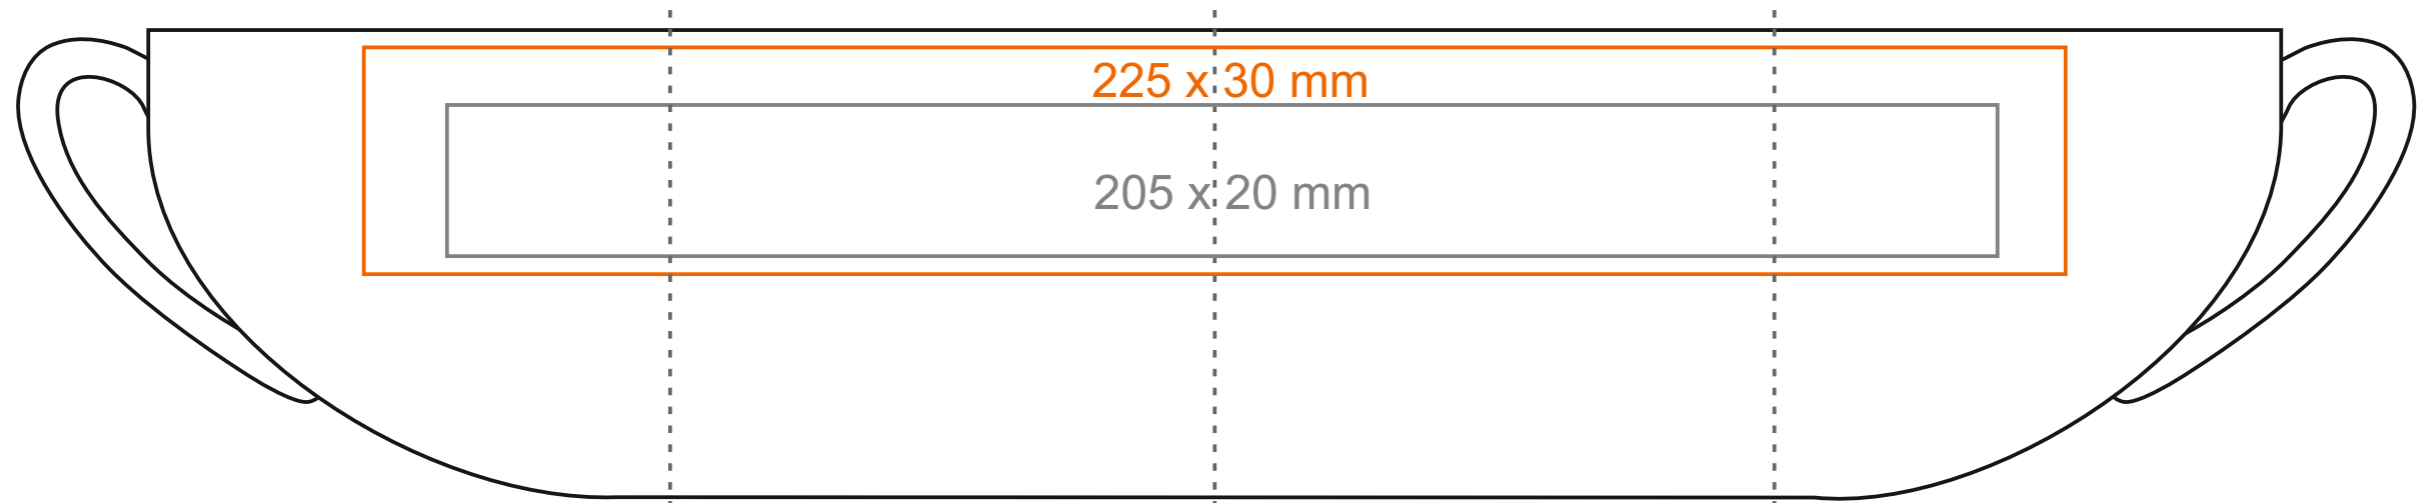

C_254 Sonata Premium

230 ml / h: 62 mm / Ø 93 mm

Tasse Ø 150 mm

Druck auf der Innerseite
Bodendruck innen
Bodendruck außen

- 50 x 10 mm
- Ø 40 mm
- Ø 35 mm

*Für Projekte mit Transferdruckverfahren außerhalb unserer Standarddruckfläche bitte unser Beratungsteam kontaktieren.

[Wie sollten die Projekte für den Druck vorbereitet werden](#)

Bedeutung

- Transferdruck
- Sensitive Touch
- Direktdruck