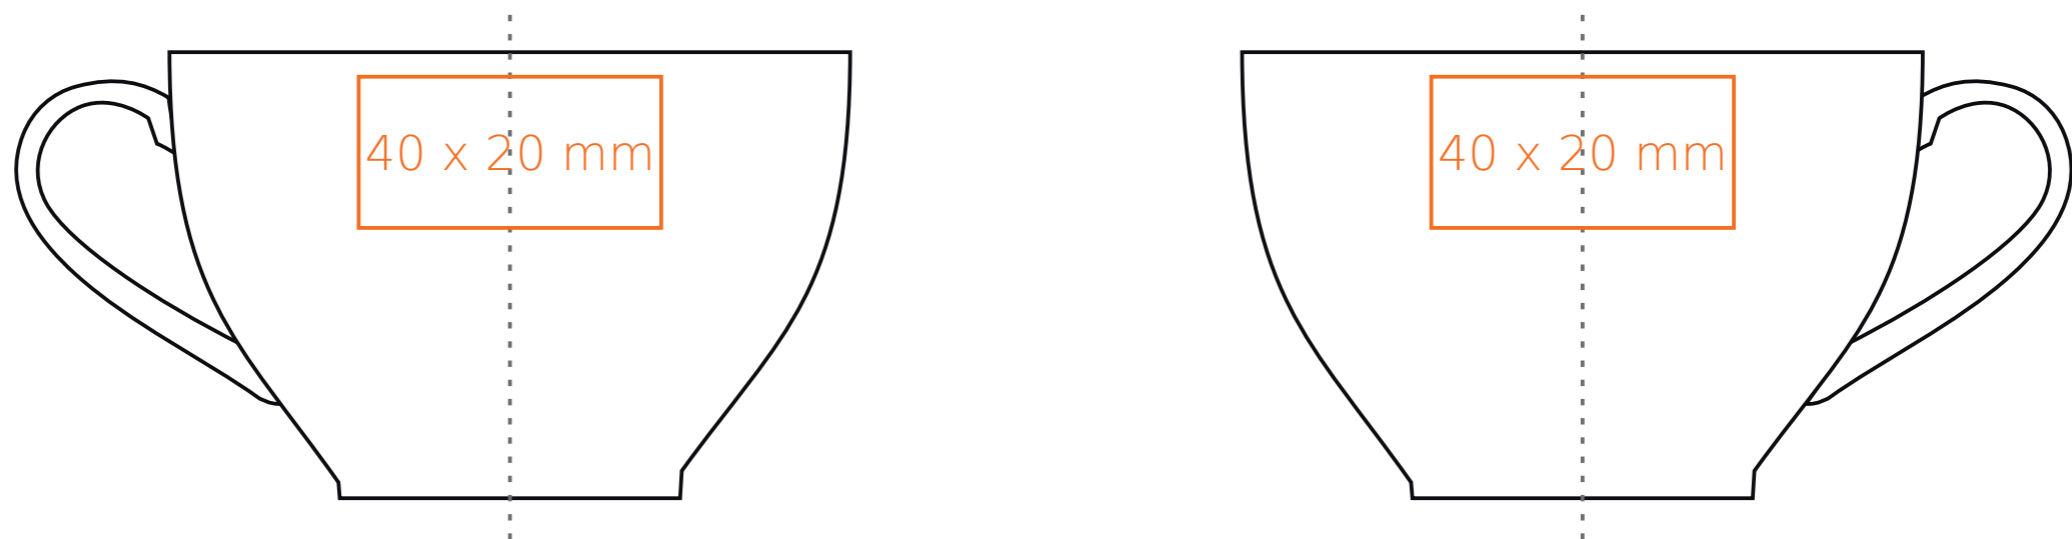

C/233 Princess

80 ml / h: 55 mm / Ø 63 mm

Tasse Ø 123 mm

- | | |
|--------------------------|--------------|
| Druck auf der Innerseite | - 40 x 10 mm |
| Bodendruck innen | - Ø 20 mm |
| Bodendruck außen | - Ø 25 mm |

*Für Projekte mit Transferdruckverfahren außerhalb unserer Standarddruckfläche bitte unser Beratungsteam kontaktieren.

[Wie sollten die Projekte für den Druck vorbereitet werden](#)

Bedeutung

- Transferdruck
- Sensitive Touch
- Direktdruck

C/233 **Princess**

180 ml / h: 59 mm / Ø 90 mm

spodek Ø 145 mm

- | | |
|----------------------------|--------------|
| Nadruk wewnątrz na ściance | - 40 x 10 mm |
| Nadruk wewnątrz na dnie | - Ø 20 mm |
| Nadruk od spodu | - Ø 25 mm |