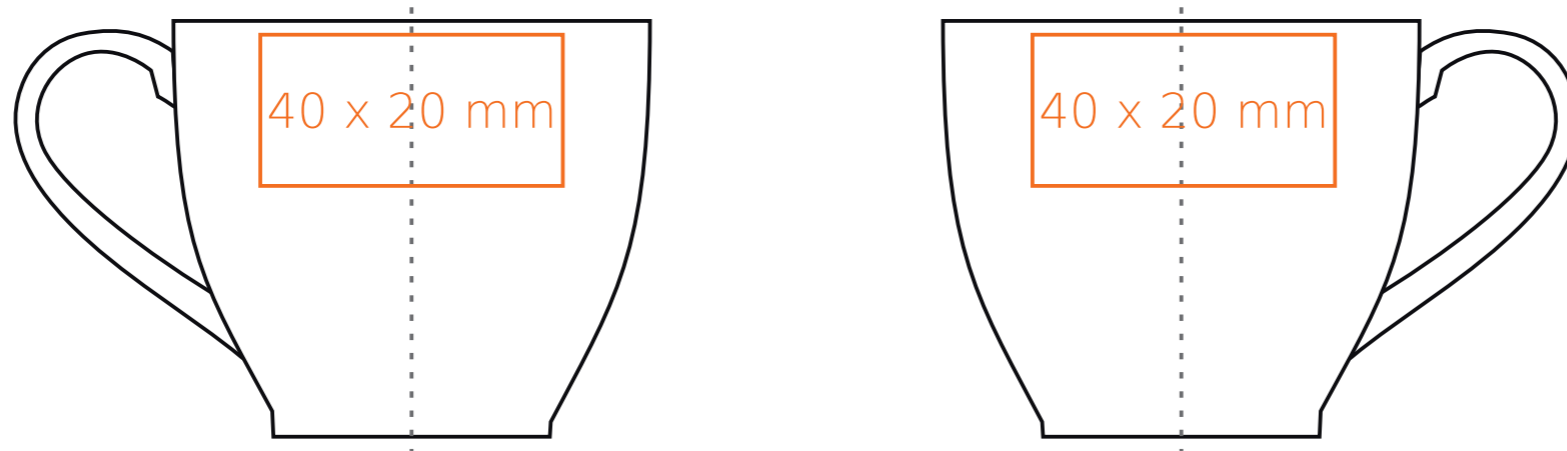

C/233 Princess

80 ml / h: 55 mm / Ø 63 mm

Tasse Ø 123 mm

- | | |
|--------------------------|--------------|
| Druck auf der Innerseite | - 40 x 10 mm |
| Bodendruck innen | - Ø 20 mm |
| Bodendruck außen | - Ø 25 mm |

C/233 **Princess**

180 ml / h: 59 mm / Ø 90 mm

spodek Ø 145 mm

- | | |
|----------------------------|--------------|
| Nadruk wewnątrz na ściance | - 40 x 10 mm |
| Nadruk wewnątrz na dnie | - Ø 20 mm |
| Nadruk od spodu | - Ø 25 mm |